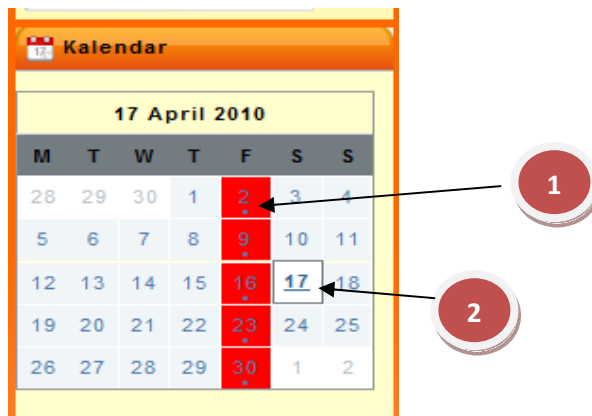

# Kalendar

---

Kalendar memberi petunjuk kepada pengguna mengenai peristiwa yang berlaku pada tarikh yang tertentu.

Tanda (1) : menandakan terdapat aktiviti pada tarikh tersebut.

Tanda (2) : menunjukkan tarikh semasa.

Pengguna boleh klik pada tarikh yang bertanda merah untuk mengetahui aktiviti yang dijalankan oleh pihak MPAG dengan lebih jelas.